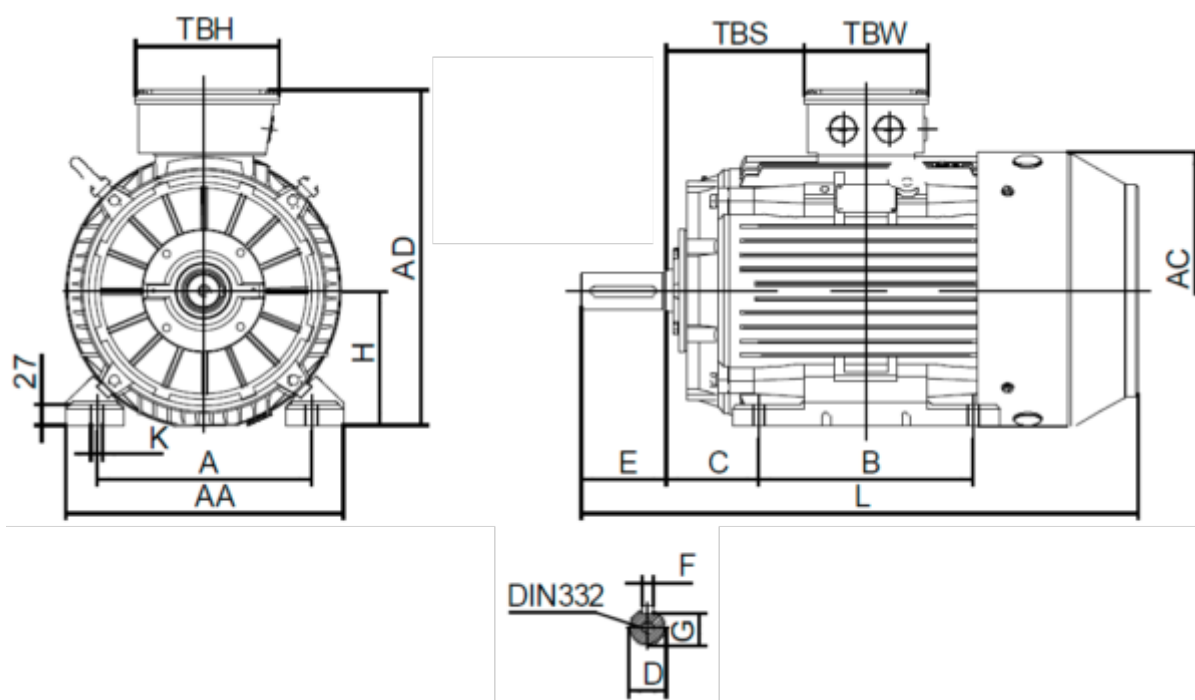

Varenummer: 250300110612
 Beskrivelse: Kleedrive T3C 90L-6 1.1KW 900 o/min
 3x230/400V 50HZ IP55 B3 Eff=81%

Mål

A = 140	F = 8	TBW = 114
AA = 178	G = 20	
AC = Ø176	H = 90	
AD = 231	HD = 141	
B = 125	K = Ø10	
C = 56	L = 345	
D = Ø24	TBH = 114	
E = 50	TBS = 61.5	